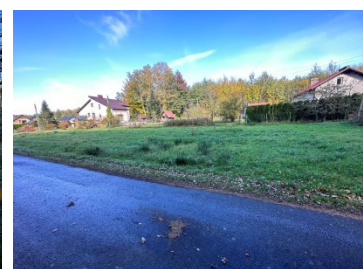

Działka

Pawłowice, Pielgrzymowice, ul. Borowa

220 000 zł

OPIS:

Na sprzedaż dwie działki budowlane (12,08ar i 12,61ar) o łącznej powierzchni 24,69ar. Działka nieogrodzona, płaska, w kształcie prostokąta, bez nasadzeń. Działka znajduje się tuż przy granicy z Jastrzębiem (ok. 500 m od granicy). Spokojna okolica, luźna zabudowa domków jednorodzinnych, blisko las, do centrum Jastrzębia jedynie 10 min drogi samochodem. Zapraszamy na prezentację.

SZCZEGÓŁY OFERTY:

| | |
|--------------------------|----------------------|
| Nr. | LOK-GS-8672 |
| Miejscowość: | Pawłowice |
| Ulica: | Borowa |
| Powierzchnia: | 2 469 m ² |
| M: | 2 |
| Cena: | 220 000 zł |
| Liczba pokoi: | 0 |
| Piętro: | |
| Cena za m ² : | 89,10 zł |
| Standard: | ★ ★ ★ ★ ☆ |